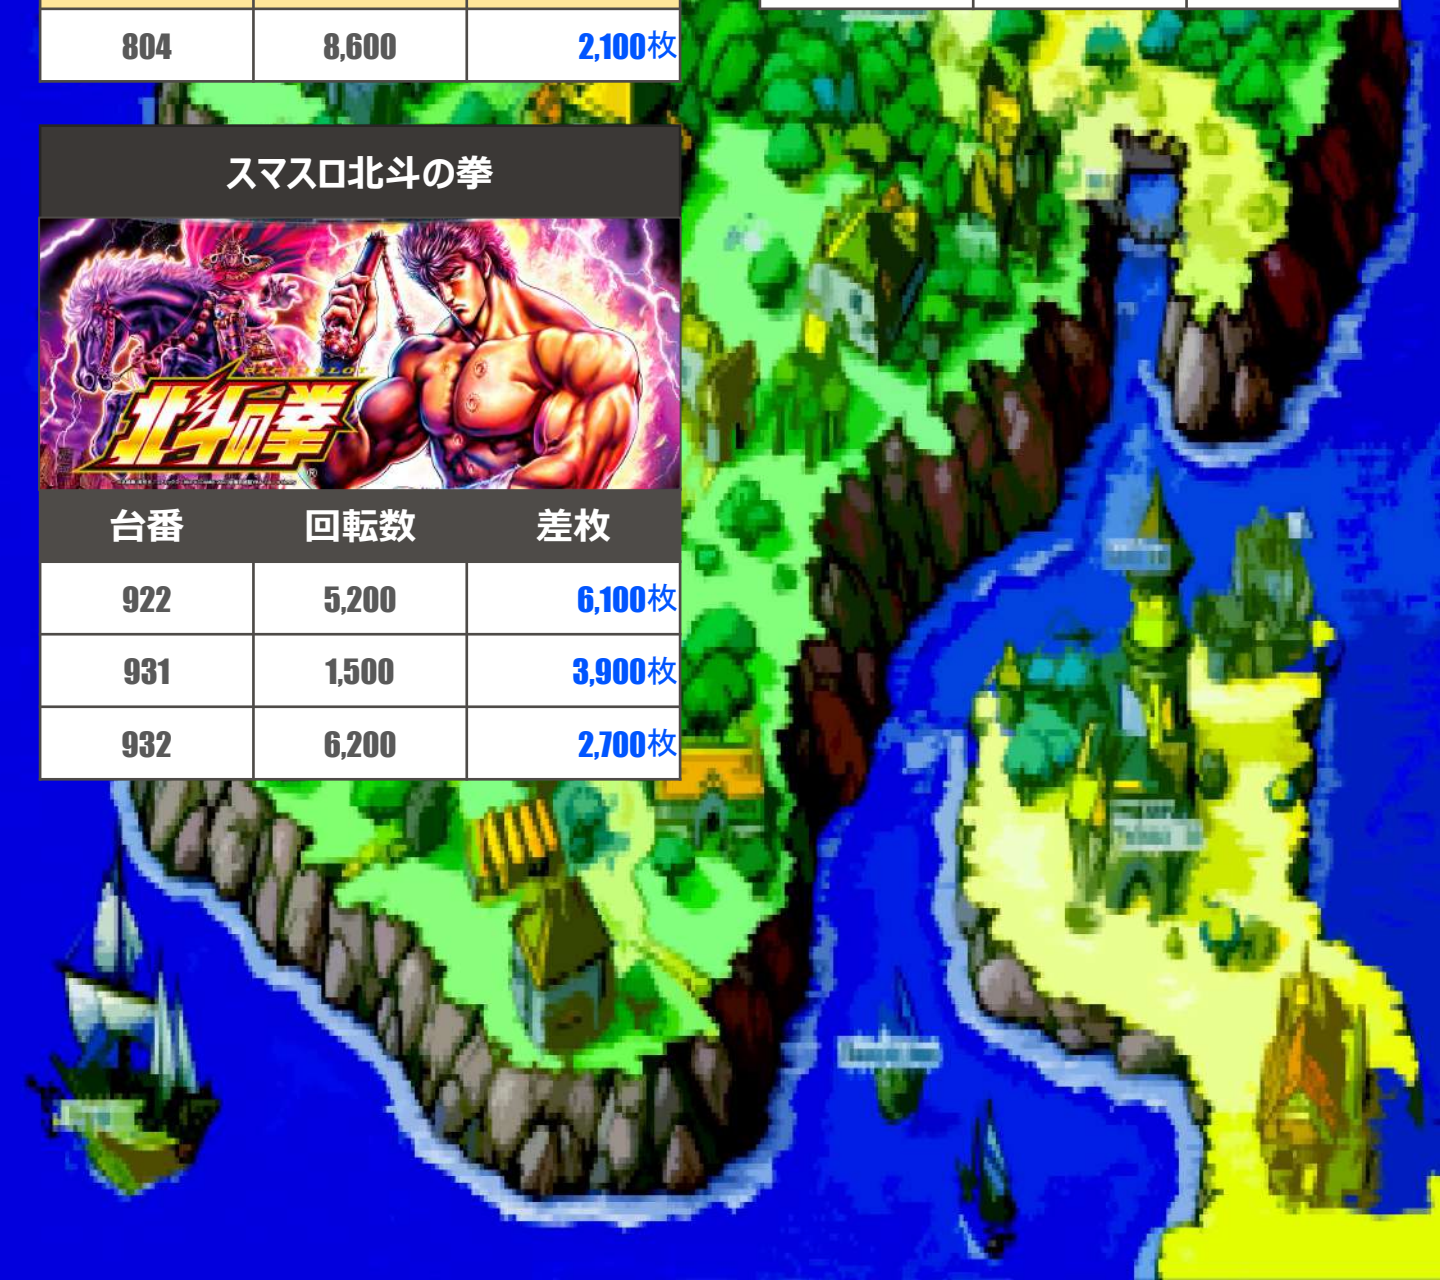

Date.3/6

ベルエアMAX広川店

スマスロ 甲鉄城のカバネリ 海門決戦

台番	回転数	差枚
789	8,100	2,600枚
790	7,300	2,400枚
792	8,800	1,200枚
795	9,000	11,100枚
799	9,500	3,100枚
800	9,300	4,600枚
801	7,200	5,300枚
804	8,600	2,100枚

スマスロ 北斗の拳 転生の章2

台番	回転数	差枚
780	10,000	-1,300枚
782	7,900	5,700枚
783	10,000	-3,900枚
807	7,500	5,600枚
808	10,600	-1,100枚
814	7,300	11,700枚
816	7,300	13,500枚

スマスロ北斗の拳

台番	回転数	差枚
922	5,200	6,100枚
931	1,500	3,900枚
932	6,200	2,700枚

# 沖ドキ!ゴージャス

台番	回転数	差枚
627	1,800	2,700枚
629	500	2,400枚
635	1,700	1,400枚
639	3,500	4,200枚
640	3,200	300枚
641	4,500	1,300枚
642	4,900	6,400枚
643	1,000	5,000枚
644	1,100	3,900枚

# 沖ドキ!BLACK

台番	回転数	差枚
648	2,700	3,800枚
651	3,800	1,700枚
652	2,400	4,900枚